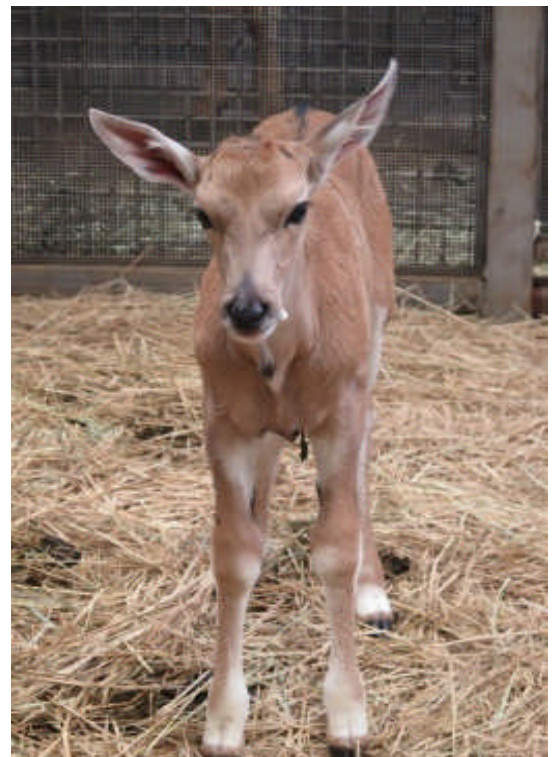

横浜で初めて!

エランドの 赤ちゃん 3 頭続けて誕生!!

よこはま動物園ズーラシアでは、エランドの赤ちゃんが横浜で初めて誕生しました。7月14日(木)にニコ、19日(火)にシューズ、21日(木)にカルーアがそれぞれ1頭の赤ちゃんを出産し、アフリカのサバンナがさらに賑やかになりました。3頭ともとても落ち着いた様子で子育てに励んでおり、赤ちゃんはお乳をたくさん飲んで、すくすくと育っています。

今後、赤ちゃんは一般公開に向けて展示場に慣れる練習を行います。公開日と合わせて愛称募集を予定していますので、詳細が決まり次第お知らせします。

▲ニコの赤ちゃん

指定管理者：(公財) 横浜市緑の協会

お問合せ先

よこはま動物園 副園長 渡辺 武志 Tel 045-959-1298