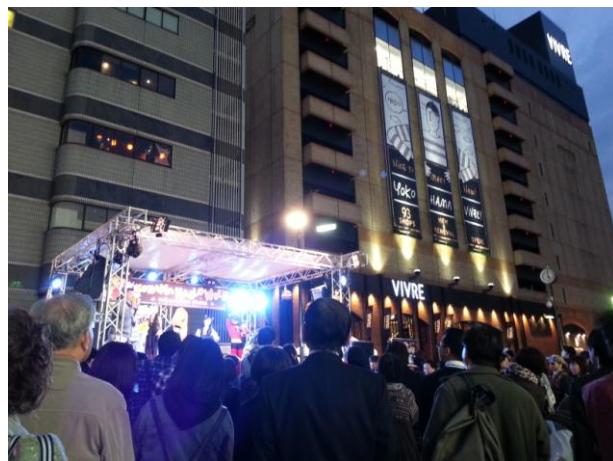

2016年（平成28年）10月12日

「仮装コンテスト」や「仮装 de クリーンウォーキング」を実施

「YOKOHAMA HALLOWEEN 2016」を開催

10月14日（金）～31日（月）まで横浜駅西口の店舗でお得な特典も

横浜西口元気プロジェクト実行委員会

横浜西口元気プロジェクト実行委員会（事務局：㈱相鉄アーバンクリエイツ）では、2016年（平成28年）10月30日（日）、横浜ビブレ（横浜市西区）周辺で「YOKOHAMA HALLOWEEN 2016」を開催します。

昨年に続き2回目となる今回は「音楽と仮装」をメインテーマに、横浜駅西口が一体となるハロウィンイベントを展開します。

10月30日（日）は会場を2つに分け、「横浜ハロウィンステージ」（横浜ビブレ前広場）を設置し、ガールズグループ「東京女子流」やASIAN KUNG-FU GENERATIONのドラマーが率いるバンドグループ「PHONO TONES」などのスペシャルライブや子どもたちのダンスパフォーマンスを行うほか、フィナーレには一般参加者による豪華賞品付きの仮装大会「Costume Contest」を行います。

もう一方の「タワレコ前ステージ」（タワーレコード横浜ビブレ店前広場）では、ハロウィンをテーマにした地元店舗による飲食ブース「モンスターバー」や、フェイスペイントができるブースが出店します。

さらに、横浜市資源循環局が初めて参加するハロウィンイベントとして、かぼちゃをデザインしたごみ袋や軍手で横浜駅西口一帯を散策しながら街をきれいにする「仮装 de クリーンウォーキング」や市内の清掃活動を写真で投稿し、情報を共有できるSNS「ハマ+クリ」を紹介するブースを出店。全国各地で活躍するお掃除アイドル「お掃除ユニット CLEAR'S」のミニライブも行います。

その他、10月14日（金）～31日（月）までの間、横浜駅西口エリアの27店舗でハロウィン期間限定の特典があるパンフレット「横浜西口ハロウィンSHOPウォーク」を相鉄ジョイナスなどで配布。10月下旬には、横浜タカシマヤ、横浜モアーズ、相鉄ジョイナスでもハロウィンイベントを実施し、横浜駅西口エリアがさまざまなハロウィンイベントで盛り上がります。

相鉄グループでは、今後もイベントや地域との連携により、横浜駅西口エリアを含む相鉄線沿線の活性化に取り組んでまいります。

概要は別紙のとおりです。

昨年のイベントの様子