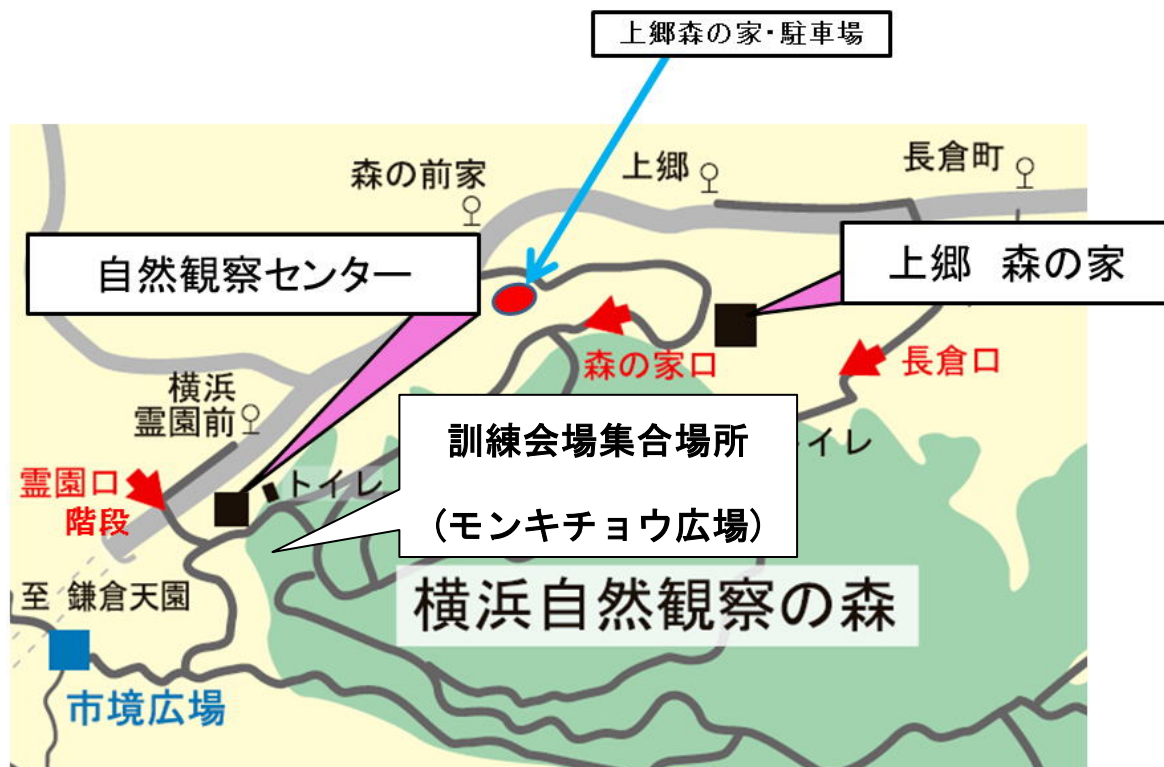

2 実施場所

横浜自然観察の森 自然観察センター(栄区上郷町 1562-1)付近
※裏面案内図参照

3 訓練参加部隊等

- (1) 横浜市消防局 特別高度救助部隊 (SR)、栄消防署部隊、航空隊
- (2) 特定非営利法人 神奈川救助犬ネットワーク
- (3) 特定非営利法人 救助犬訓練士協会

4 訓練内容

- ・想定 1 ハイキング中に道に迷った要救助者の地上及び上空からの搜索
(午後 1 時 50 分から午後 2 時 15 分まで)
- ・想定 2 ハイキング中に滑落した要救助者の搜索と救助活動に関する連携活動
(午後 2 時 30 分から午後 3 時 5 分まで)

5 取材について

- (1) 取材していただける場合は、事前に消防局警防課までご連絡をお願いします。
- (2) 荒天や大規模な災害発生時は訓練を中止する場合 (当日の午前 9 時に決定) があります。
ご不明時は、お問い合わせください。

(救助隊員による災害救助犬を帯同しての降下訓練のイメージ)

裏面あり

【訓練会場案内図】

【交通アクセス】

◎京浜急行「金沢八景」駅 徒歩4分の三井住友銀行前のバス停から
神奈川中央交通バス「大船駅」「上郷ネオポリス」行バス乗車、約15分

◎JR「大船」駅 笠間口 東口バスターミナル（駅から徒歩4分）から
神奈川中央交通バス「金沢八景駅」行バス乗車、約25分

→ バス停「横浜霊園前」下車、自然観察センターまで徒歩7分
バス停に道案内が出ています。バス停からトンネル方向に歩き、
トンネル手前の左側の階段を上ってください。

◎車でお越しの方

上郷・森の家の駐車場が利用できます。（有料、約100台）

※駐車台数には限りがあります。なるべく公共交通機関をご利用ください。