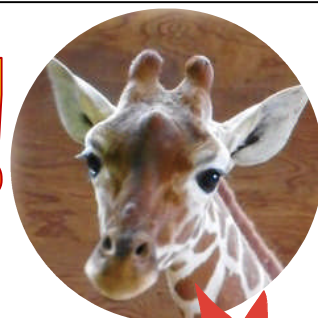

# キリン「モミジ」デビュー!

## 12月20日(火)から一般公開します

野毛山動物園では、平成 28 年 11 月 7 日 (月) に埼玉県こども動物自然公園から来園したキリンの「モミジ」(メス・2歳)を、12月20日(火)10時から一般公開します。

「モミジ」は現在、当園で飼育している「そら」(オス・4歳)との相性をみるために「そら」の隣の展示場で過ごしています。「モミジ」と「そら」の仲睦まじい姿をぜひご覧ください。

「モミジ」の公開時間は10時~15時を予定しています。