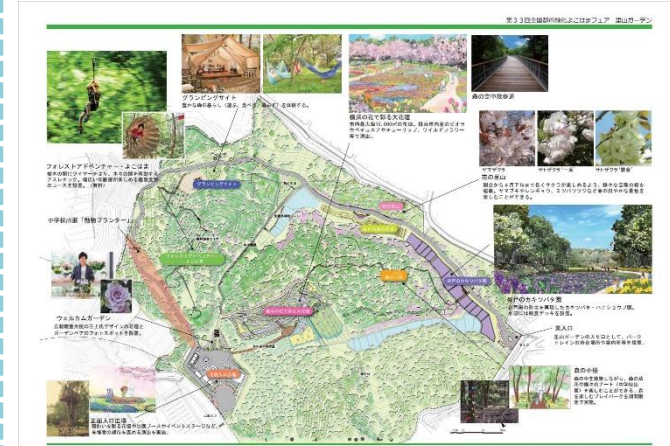

●平成 29 年 1 月 8 日 横浜消防出初式

●平成 28 年 5 月 トルコ・アンタルヤ 国際園芸博覧会誘致の為、花博を視察

平成 29 年に行われる事業

1. 全国都市緑化よこはまフェアの取り組み
3 月 25 日～6 月 4 日まで
場所：横浜公園・日本大通り・像の鼻パーク
新港中央広場・運河パーク・グランモール公園・港の見える丘公園・里山ガーデン

里山ガーデン(横浜動物園の隣)詳細図

2.
 - ・横浜環状北線の開通
 - ・南本牧ふ頭連絡臨港道路の開通
 - ・相模線星川天王町間の連続立体事業の下り線の開通