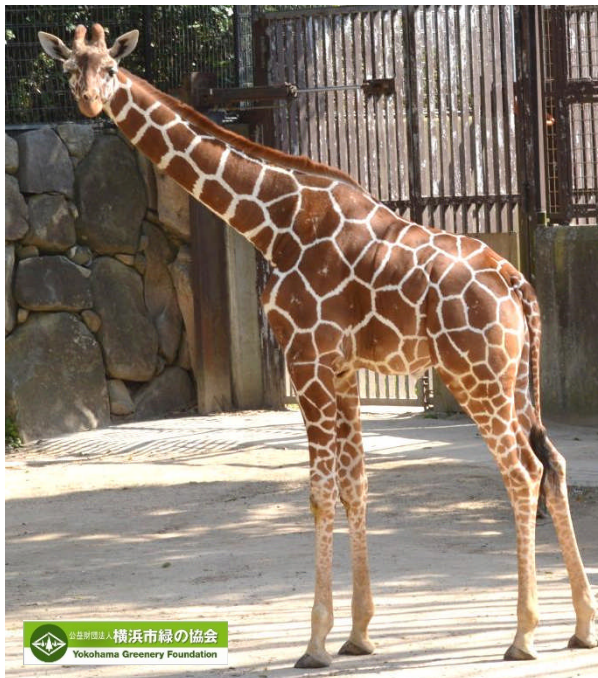

金沢動物園

「金沢動物園」と「いしかわ動物園」

キリンを交換します。

金沢動物園で平成 27 年 9 月 7 日に誕生したキリンのジャンプ（オス：1 歳）が、平成 29 年 5 月 15 日（月）に、いしかわ動物園へ出園します。

また、いしかわ動物園で平成 27 年 9 月 17 日に誕生したキリンのダイチ（オス：1 歳）が、6 月上旬～中旬に金沢動物園に入園します。

両園において新しい血統による繁殖を進めることにより、国内で飼育しているキリンの繁殖向上を目指します。

ジャンプ（オス）

出園日：平成 29 年 5 月 15 日（月）
平成 27 年 9 月 7 日誕生
金沢動物園からいしかわ動物園に出園

ダイチ（オス）

入園予定日：平成 29 年 6 月上旬～中旬
※入園日が決まりましたら記者発表等でお知らせします。
平成 27 年 9 月 17 日誕生
いしかわ動物園から金沢動物園に入園

※なお、入出園時の作業の撮影については、事前にご相談ください。

日程は天候や動物の健康状態によって変更する場合があります。

金沢動物園

指定管理者：(公財) 横浜市緑の協会

お問合せ先

金沢動物園 園長 原 久美子 TEL045-783-9400

【参考資料】

1 キリンについて

和名	キリン
英名	Giraffe
学名	<i>Giraffa camelopardalis</i>
分類	鯨偶蹄目 キリン科
分布	アフリカのサバンナ
特徴	キリンは、主に乾燥したサバンナ地帯とまばらな樹林地帯に群れで生息し、通常はアカシアが散在する茂みにいる。哺乳類の中で最も背の高い動物で、全高は最大 5.8m にまで達する個体もいるが、飼育下のキリンが 5m 以上の高さになることはない。3 歳から 4 歳で性成熟に達し、メスは通常 4 年目に妊娠し、5 歳で第一仔を出産する。発情周期は 15 日で季節性はない。妊娠期間は約 460 日間で、1 産 1 仔である。6 か月で仔は独立立ちするが、母子の絆は強く、つながりは最大 22 か月間続くこともある。
国際自然保護連合 (IUCN) レッドリスト	絶滅危惧種 (VU) : 絶滅の危機が増大している種
国内飼育他園館	58 園館 151 頭 (オス 69・メス 82) ※2015 年 12 月 31 日時点 よこはま動物園、野毛山動物園、上野動物園など
当園飼育頭数	3 頭 (オス 1 頭・メス 2 頭) ※2017 年 4 月 17 日時点
ジャンプの両親	(父親) 愛称: ワンダー 2015 年 10 月 14 日死亡 (母親) 愛称: キリリン 2004 年 12 月 4 日誕生 (12 才)