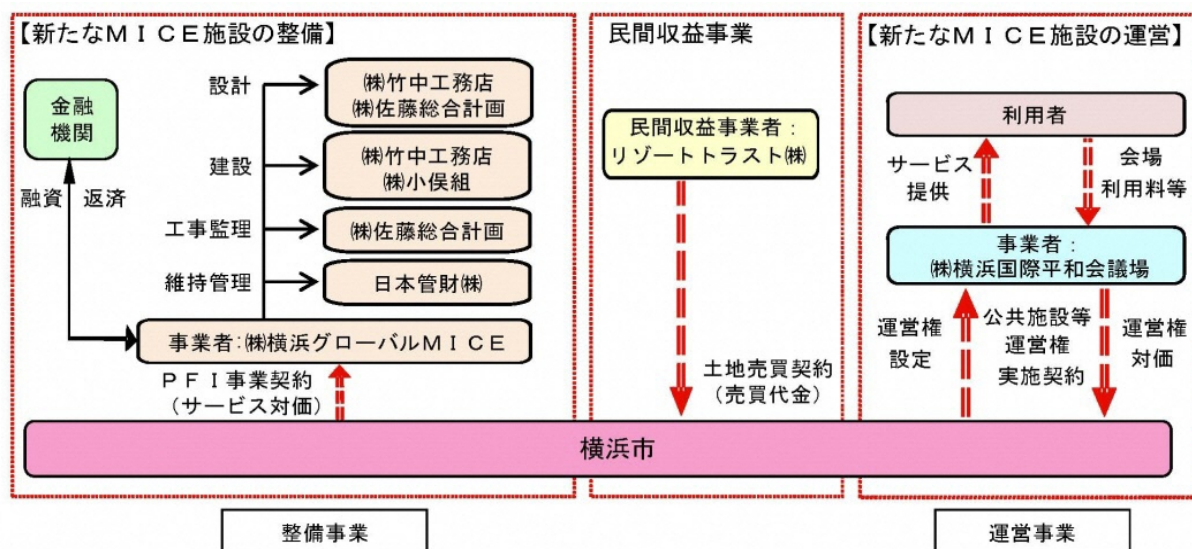

【参考】

1 施設概要

国内最大規模約 6,300 m²の多目的ホールは、海外の先進的 MICE 施設のバンケットルームに倣っており、大中小 42 室の会議室と併せて、3,000 名規模の会議が開催できます。

パシフィコ横浜ノースが誕生することにより、パシフィコ横浜は国内最大の大型会議施設となります。

所在地	横浜市西区みなとみらい一丁目 1 番 2 号（住居表示） 【最寄り駅】みなとみらい線「みなとみらい駅」・「新高島駅」
階数	地下 1 階、地上 6 階
延床面積	約 47,000m²
多目的ホール（1F）	約 6,300m²（8 分割可能、運営事業者による貸出面積） 【最大収容人数】スクール3,600名、シアター6,000名、立食5,000名、丸卓2,000名
会議室（2F～4F）	計6,185m²（大中小42室、運営事業者による合計貸出面積） 【収容人数】スクール32名～288名、シアター56名～500名、立食50名～450名

2 事業スキーム

※MICE とは

Meeting（企業ミーティング）、Incentive Travel（報奨・研修旅行）、Convention（国際会議）、Exhibition/Event（展示会/イベント）といったビジネスイベントの総称。

お問合せ先			
(事業全般に関すること)			
横浜市文化観光局MICE振興課	施設担当課長	澤田 賢一	Tel 045-671-4262
(開業記念式典に関すること)			
株式会社横浜国際平和会議場	総務部総務課長	山崎 達哉	Tel 045-221-2122