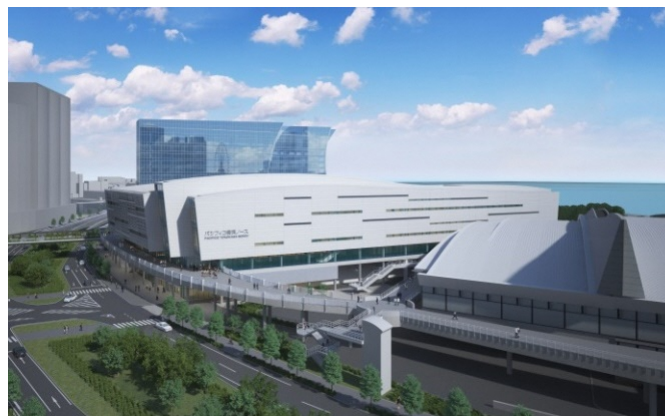

## 令和2年4月24日（金） 「パシフィコ横浜ノース」が開業します！

横浜市は、パシフィコ横浜の隣接地（みなとみらい21中央地区20街区）に、新たなMICE施設「横浜みなとみらい国際コンベンションセンター（通称：パシフィコ横浜ノース）」をPFI事業で整備しています。

現在、令和元年度末の竣工を目指し建設を進めるとともに、誘致・広報等の開業準備を行っており、令和2年4月24日（金）に開業します。

開業を記念し、関係者を対象としたパシフィコ横浜ノースの開業記念式典を開催します。

### 2 開業記念式典について

- (1) 開催日 令和2年4月24日（金）
- (2) 開催場所 パシフィコ横浜ノース 多目的ホール
- (3) 主催 横浜市・パシフィコ横浜（株式会社横浜国際平和会議場・運営事業者）

※詳細（取材のご案内を含む）が決まりましたら、改めてご案内します。

※開業記念式典は一般公開しません。

国際大通りから見たパシフィコ横浜ノース（手前）

南側から見た施設外観（奥）

国内最大規模の多目的ホール